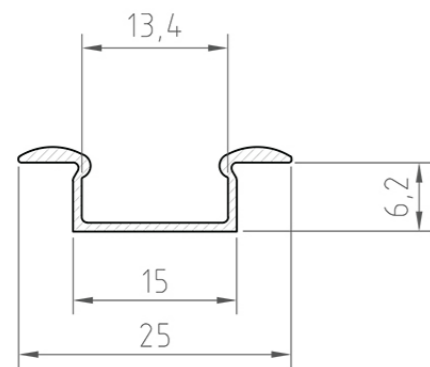

## SZEROKOŚĆ TAŚMY LED

do 12 mm

## DŁUGOŚCI

1000 mm  
2000 mm  
3000 mm  
4000-6000 mm  
(na zamówienie)

### RYSUNEK TECHNICZNY Z WYMIARAMI