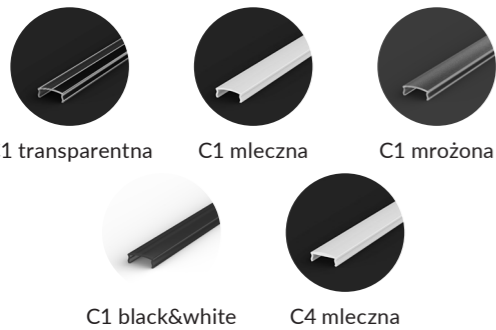

C1 black&white C4 mleczna

AKCESORIA

OSŁONKI (WCISKANE NA KLIK)

C1 transparentna C1 mleczna C1 mroźona