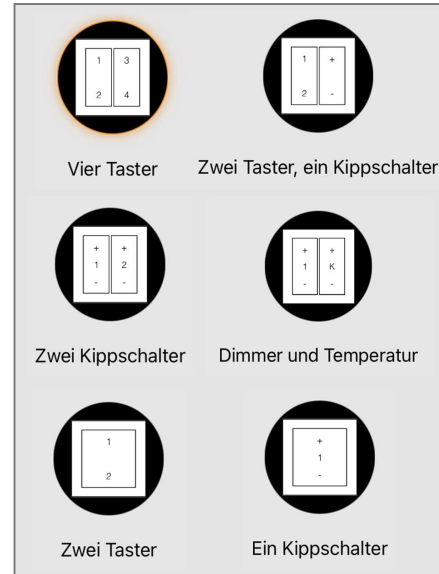

Switch 55 zu einem Netzwerk hinzufügen

- Mehr -> Schalter
- Tippen Sie auf "EnOcean-Schalter hinzufügen"
- Berühren Sie den Schalter mit der Rückseite Ihres NFC-fähigen Mobilgeräts (Android Gerät oder Apple Gerät ab iPhone 7)
- Anschließend ist der Wandschalter in der App sichtbar
- Um das Modell „Vier Taster“ zu ändern, tippen Sie auf das Bild und wählen z.B. das Modell „Dimmen und Temperatur“

Konformitätserklärung:

Hiermit erklärt die AIMOTION GmbH, dass sich das Produkt Switch 55 in Übereinstimmung mit der Richtlinie 2014/53/EU befindet. Die ausführliche Konformitätserklärung finden Sie unter <https://www.aimotion-smartliving.de/de/support/download/> in der Produktkategorie Schalter.

Hinweis

Technische Änderungen und Irrtümer vorbehalten. 01.2022.

Modelle (Casambi App)

Montage

Der Wandschalter kann mithilfe der Halteplatte auf verschiedenen Untergründen angeschraubt oder mit beiliegender 3M Klebefolie auf glatten Untergründen (Glas, Holz, Fliesen) angeklebt werden.