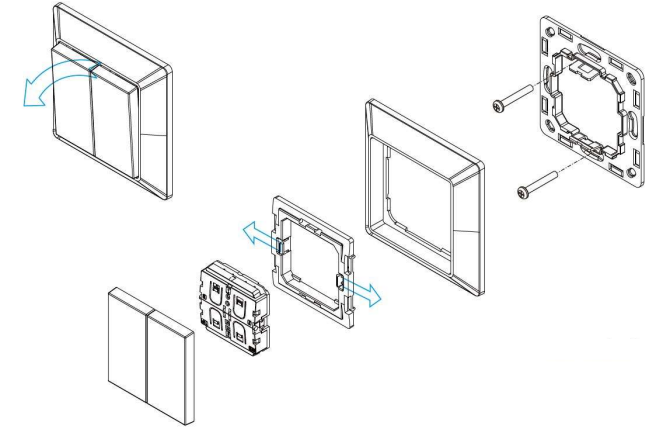

Konformitätserklärung:

Hiermit erklärt die AIMOTION GmbH, dass sich das Produkt Switch 55 in Übereinstimmung mit der Richtlinie 2014/53/EU befindet. Die ausführliche Konformitätserklärung finden Sie unter <https://www.aimotion-smartliving.de/de/support/download/> in der Produktkategorie Schalter.

Hinweis

Technische Änderungen und Irrtümer vorbehalten. 01.2022.

Modelle (Casambi App)

Montage

Der Wandschalter kann mithilfe der Halteplatte auf verschiedenen Untergründen angeschraubt oder mit beiliegender 3M Klebefolie auf glatten Untergründen (Glas, Holz, Fliesen) angeklebt werden.

Die Montage des Wandschalters kann auf einer vorhandenen Unterputzdose erfolgen.

Durch die flache Bauform des Wandschalters können bestehende Schalterinstallationen auch ohne eine zusätzliche Unterputzdose erweitert werden.